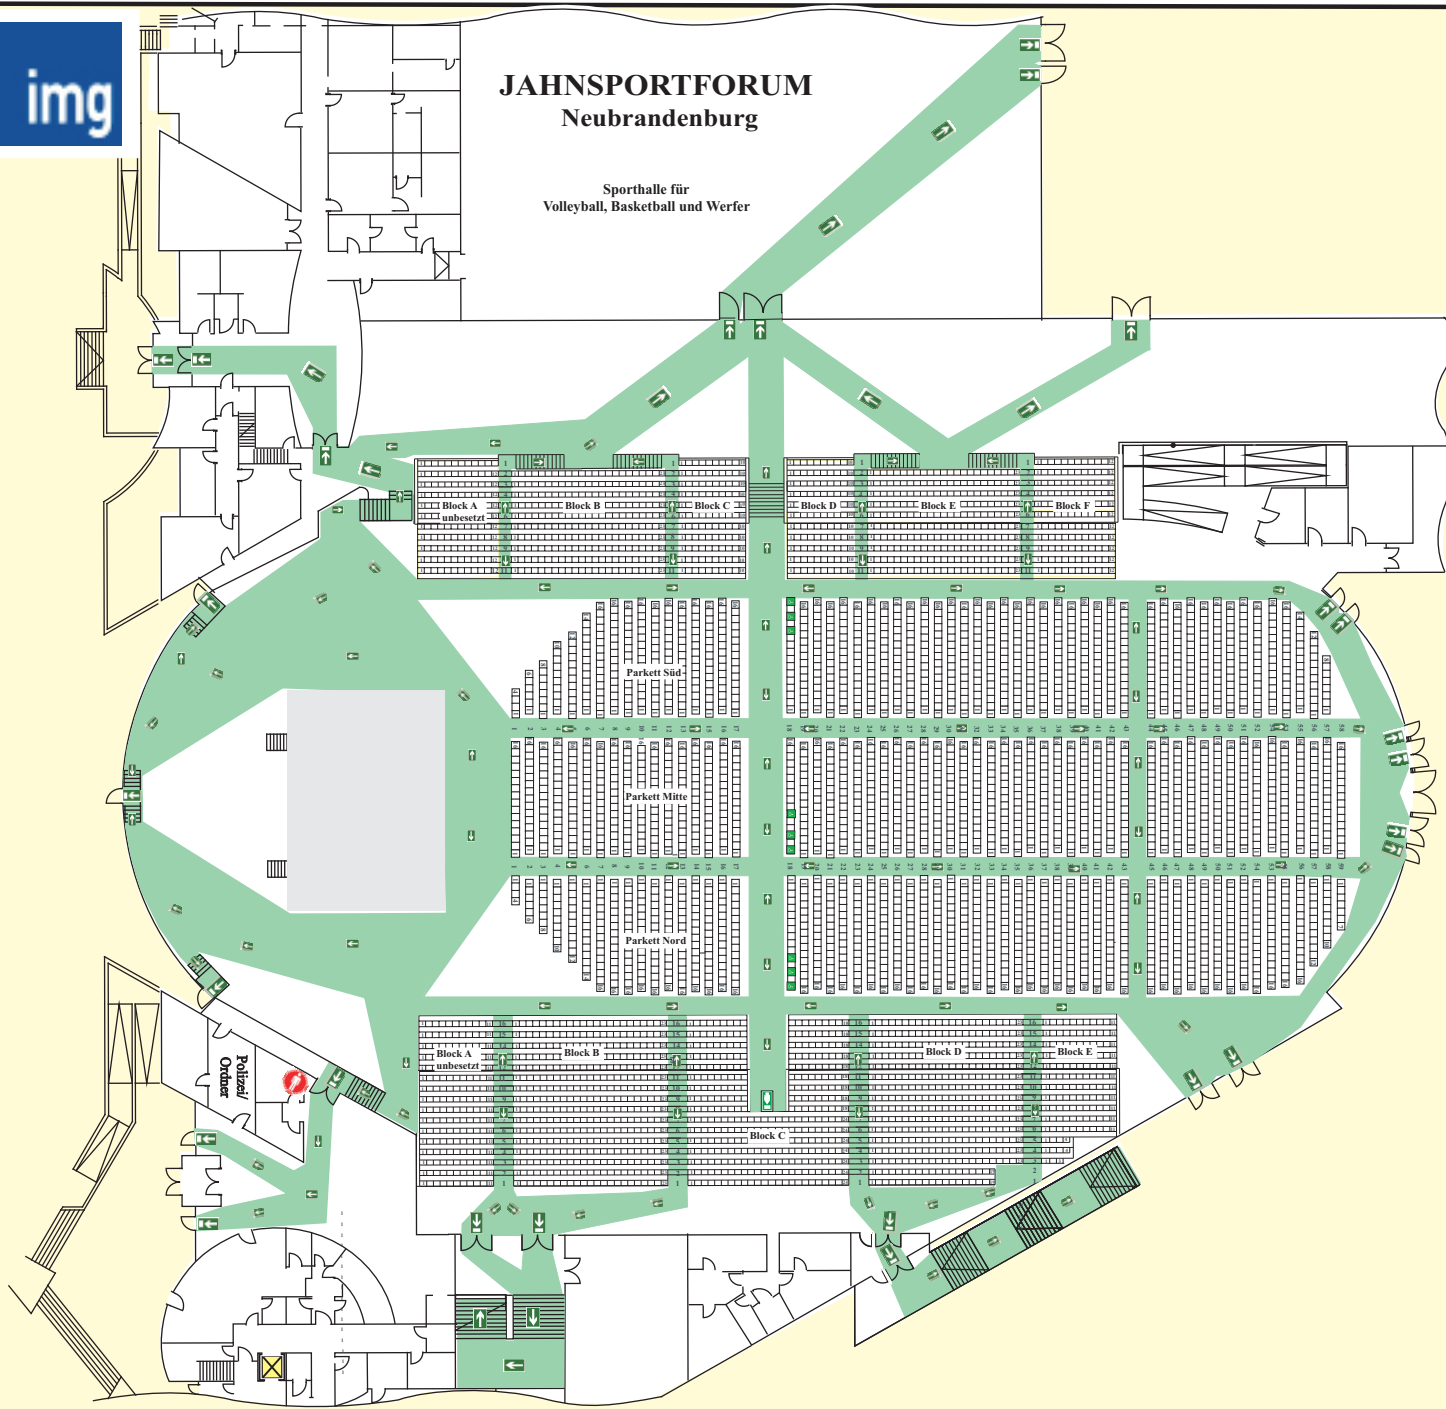

JAHNSPORTFORUM Neubrandenburg

Sporthalle für
Volleyball, Basketball und Werfer

LEGENDE

- STANDORT
- FLUCHTWEG
- FLUCHTRICHTUNG
- RETTUNGSWEG
  TÜR
- SITZPLÄTZE FÜR
  BEHINDERTE

Variante 1
Reihenbestuhlung mit 4653 Sitzplätzen
Zugelassen ist dieser Bestuhlungsplan
bis zu 4653 Personen.

BESTUHLUNGSPLAN
JAHNSPORTFORUM
PARKSTRASSE 1
17033 NEUBRANDENBURG